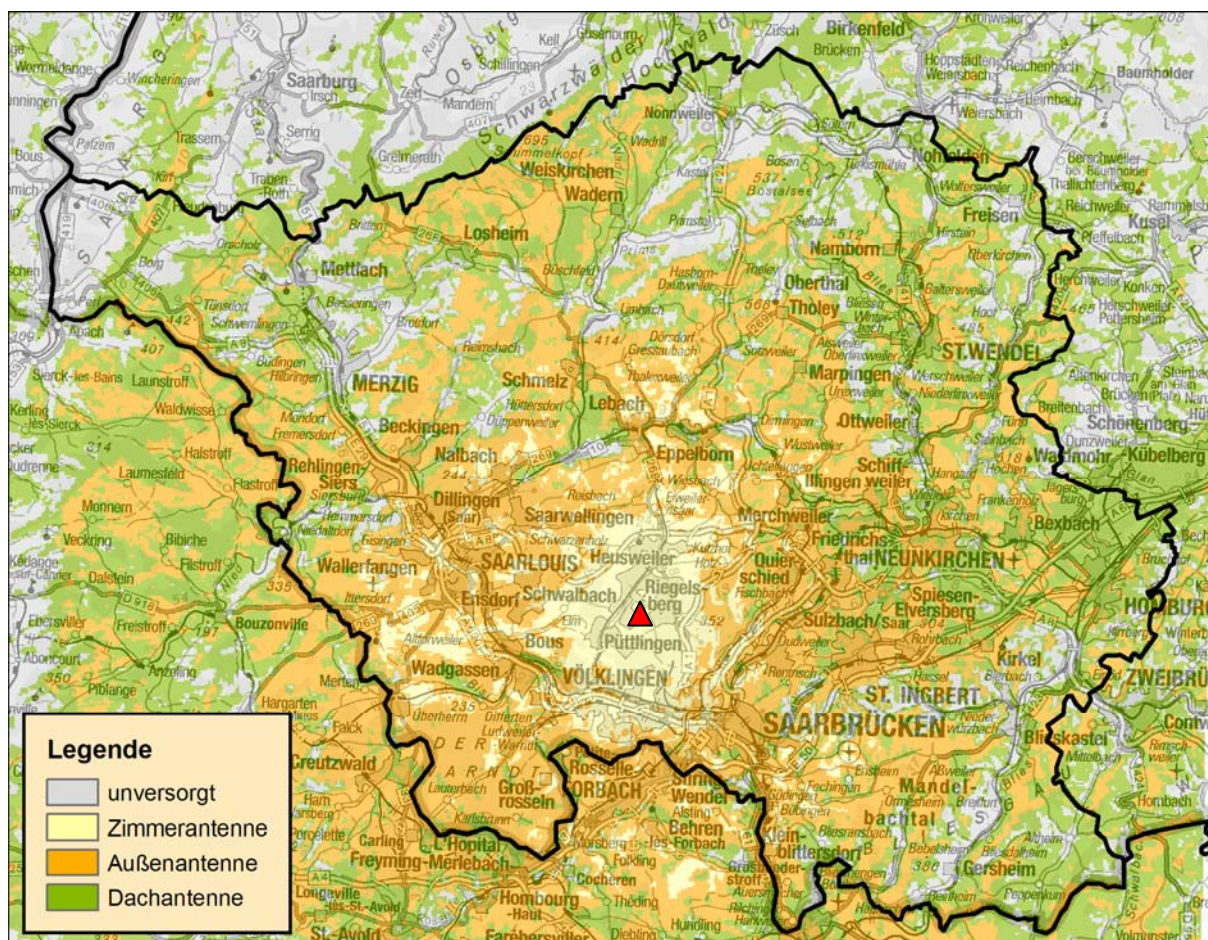

DVB-T-Empfangsprognose

für das Saarland

Kanal 49

© DTK500V Bundesamt für Kartographie und Geodäsie

Die Darstellung zeigt lediglich eine Empfangsprognose. Die realen Bedingungen können aufgrund besonderer örtlicher Gegebenheiten davon abweichen.