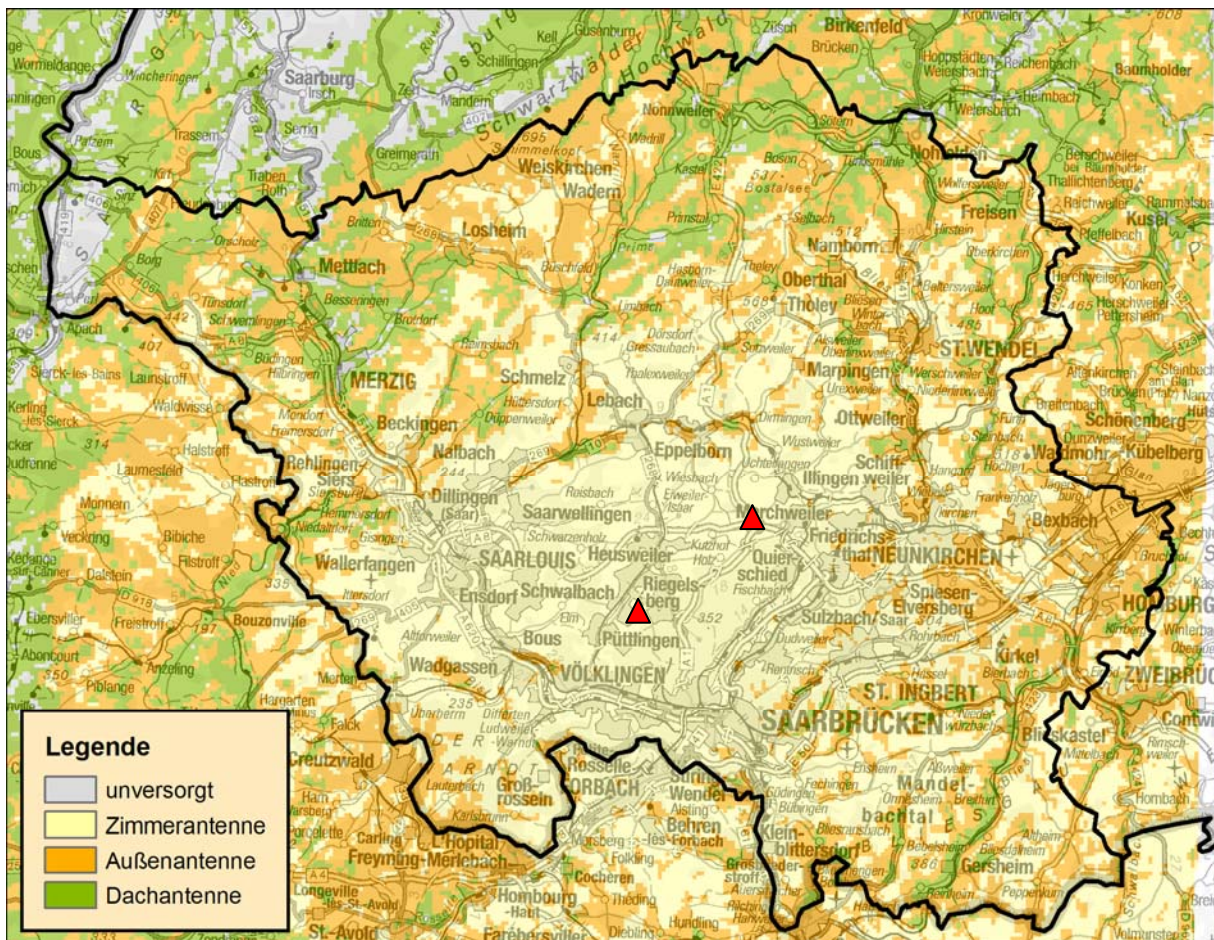

DVB-T-Empfangsprognose

für das Saarland

Kanal 30

© DTK500V Bundesamt für Kartographie und Geodäsie

Die Darstellung zeigt lediglich eine Empfangsprognose. Die realen Bedingungen können aufgrund besonderer örtlicher Gegebenheiten davon abweichen.