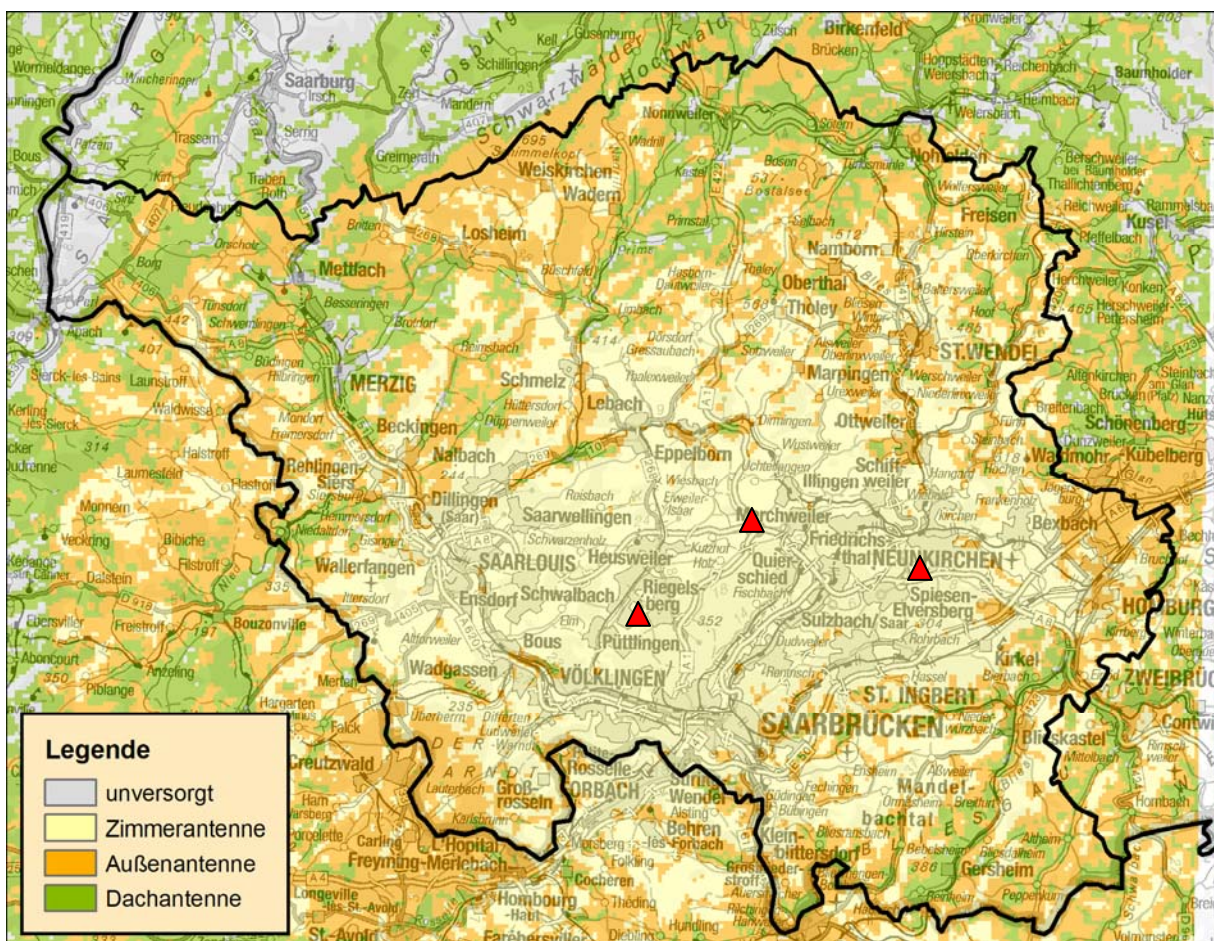

Prognosen und technische Parameter für Fachhandel und Fachhandwerk

DVB-T

Saarland

DVB-T-Empfangsprognose für das Saarland

Kanal 42

© DTK500V Bundesamt für Kartographie und Geodäsie

Die Darstellung zeigt lediglich eine Empfangsprognose. Die realen Bedingungen können aufgrund besonderer örtlicher Gegebenheiten davon abweichen.

DVB-T-Empfangsprognose

für das Saarland

Kanal 44

© DTK500V Bundesamt für Kartographie und Geodäsie

Die Darstellung zeigt lediglich eine Empfangsprognose. Die realen Bedingungen können aufgrund besonderer örtlicher Gegebenheiten davon abweichen.