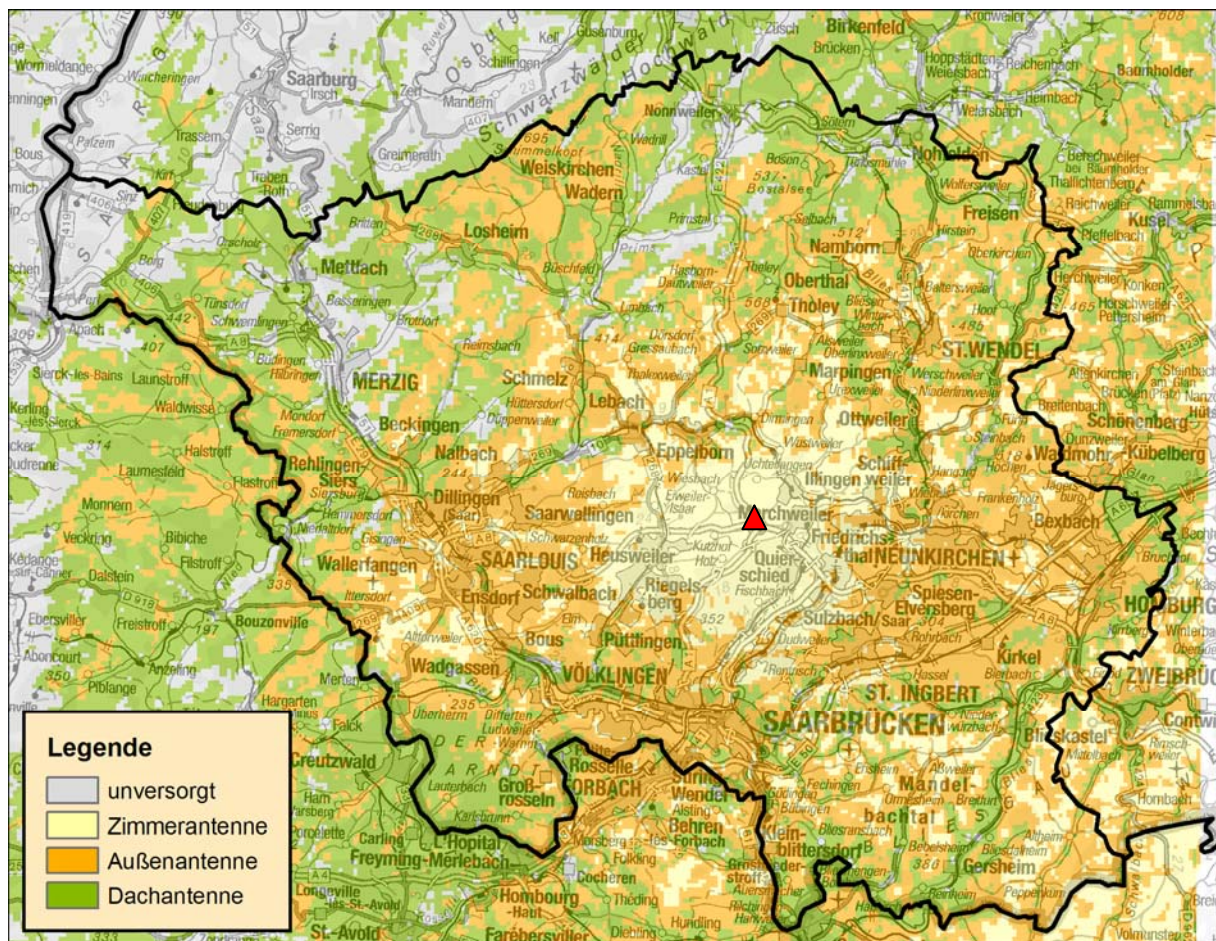

DVB-T-Empfangsprognose

für das Saarland

Kanal 44

© DTK500V Bundesamt für Kartographie und Geodäsie

Die Darstellung zeigt lediglich eine Empfangsprognose. Die realen Bedingungen können aufgrund besonderer örtlicher Gegebenheiten davon abweichen.